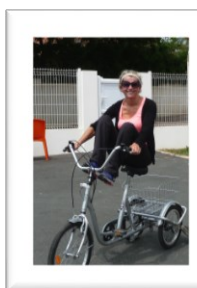

## JOURNEE DECOUVERTE SPORT ET SANTE (gratuit) de 10h00 à 17h00

- MINI TENNIS
- MARCHE NORDIQUE
- RUGBY
- PILATES
- MOBIL DREAM
- AQUA STAND UP  
*(prévoir maillot et bonnet de bain)*
- VELO A MAIN
- BOCCIA
- JOELETTE
- SARBACANE
- ...